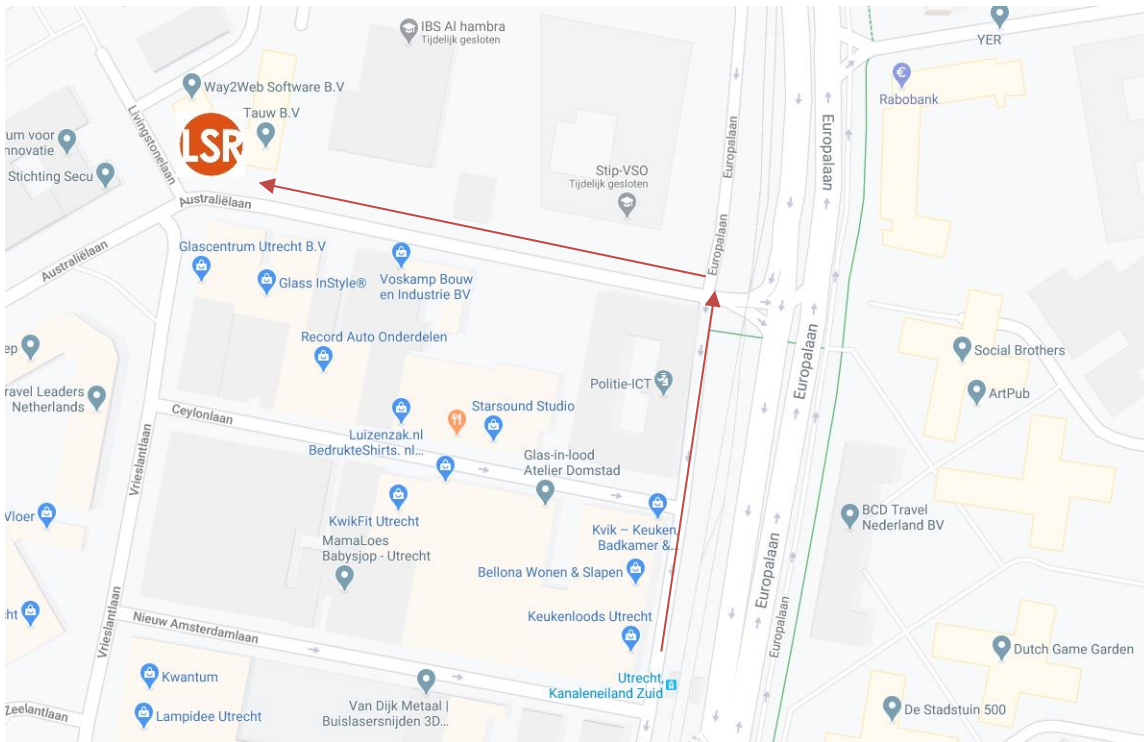

Vanaf de A2 volgt u de A12 richting Arnhem

U houdt afrit 17 (Utrecht Jaarbeurs) aan en neemt deze. Aan het einde van de afrit gaat u linksaf (richting Utrecht / Centrum). Bij het 2^e stoplicht slaat u linksaf naar de Meubelboulevard / Hollantlaan, daar houdt u de rechter rijstrook aan. De 1^e straat rechtsaf, de Vlieslandlaan op, na ongeveer 750 meter komt u bij de kruising met de Australiëlaan. Het kantoor ziet u aan de overkant aan uw rechterkant.

Vanuit centrum Utrecht (via de Europalaan)

Bij de rotonde Europaplein rijdt u rechtdoor. Na ongeveer 50 m gaat u bij het stoplicht rechtsaf. Dit is de Australiëlaan, het kantoor ziet u na ongeveer 100 meter aan uw rechterkant.

Routebeschrijving per openbaar vervoer

Vanaf Utrecht CS

Bussen en trams vertrekken vanaf het busstation Utrecht Centraal Jaarbeurszijde. U kunt de volgende bus- of tramlijnen* gebruiken;

- Lijn 63 richting Vianen/Nieuwegein
- Lijn 65 richting Vianen/Nieuwegein
- Lijn 66 richting Vianen/Nieuwegein
- Lijn 74 richting Vianen/Nieuwegein
- Lijn 77 richting Vianen/Nieuwegein
- Tram richting IJsselstein
- Tram richting Nieuwegein Zuid

* Al deze bus- en tramlijnen zijn toegankelijk voor elektrische rolstoelen

Voor alle bussen en trams:

Uitstappen halte Kanaleneiland Zuid, vanaf hier is het 7 minuten naar de Australiëlaan.

Vanaf de halte steekt u de tram baan over om langs de winkels terug te lopen richting het noorden. Bij het stoplicht gaat u linksaf de Australiëlaan op. Het kantoor ligt na ongeveer 100 meter aan de rechterkant.